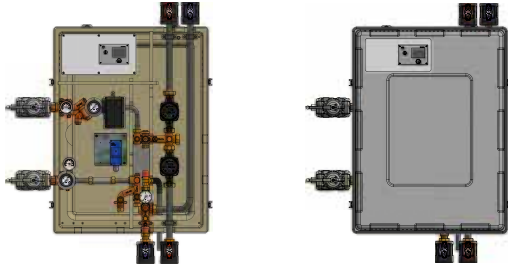

Die ewers Kompaktstationen der Baureihe ec.1 mit Speichersystem für Rohrwendelspeicher und verschiedenen Heizkreis Ausführungen für Radiatoren und Fußbodenheizung sind passend für Wärmenetze aller Art, sowie Gebäude mit niedrigen bis mittleren Leistungsanforderungen. ewers Kompaktstationen erfüllen höchste Anforderungen an Wärmeleistung und Bedienungskomfort.

Bei Fragen wenden Sie sich jederzeit gerne an uns.

Lageplan ec. Kompaktstationen in Lemgo

Foto: www.freecountrymaps.de

Stadtwerke

Foto: www.stadtwerke-lemgo.de

GRÜNE FERNWÄRME FÜR JEDE WOHNHEINHEIT IN LEMGO —
 MIT 60 EC.1 FERNWÄRMEKOMPAKTSTATIONEN (BIS 50KW)

ec.1.03

ec.1.04

ec.1.05

Die ewers Lösung

ec.1.03 Fernwärmekompaktstation
 (für Radiatoren Heizung)

Leistung: 15kW
 Nennweite: DN20 / DN25
 Druckstufe: PN16 / PN6
 Temperaturen: Primär 90/50 °C
 Sekundär 70/48 °C