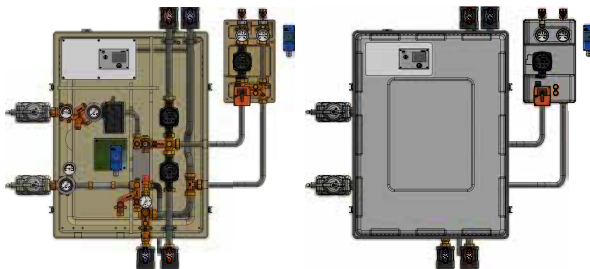

Die ewers Kompaktstationen der Baureihe ec.1 mit Speichersystem für Rohrwendelspeicher und verschiedenen Heizkreis Ausführungen für Radiatoren und Fußbodenheizung sind passend für Wärmenetze aller Art, sowie Gebäude mit niedrigen bis mittleren Leistungsanforderungen. ewers Kompaktstationen erfüllen höchste Anforderungen an Wärmeleistung und Bedienungskomfort.

Bei Fragen wenden Sie sich jederzeit gerne an uns.

Lageplan ec. Kompaktstationen in Lemgo

Foto: www.freecountrymaps.de

Stadtwerke

Foto: www.stadtwerke-lemgo.de

GRÜNE FERNWÄRME FÜR JEDE WOHNHEINHEIT IN LEMGO —
 MIT 60 EC.1 FERNWÄRMEKOMPAKTSTATIONEN (BIS 50KW)

ec.1.03

ec.1.04

ec.1.05

Die ewers Lösung

ec.1.03 Fernwärmekompaktstation
 (für Radiatoren Heizung)

Leistung: 15kW
 Nennweite: DN20 / DN25
 Druckstufe: PN16 / PN6
 Temperaturen: Primär 90/50 °C
 Sekundär 70/48 °C