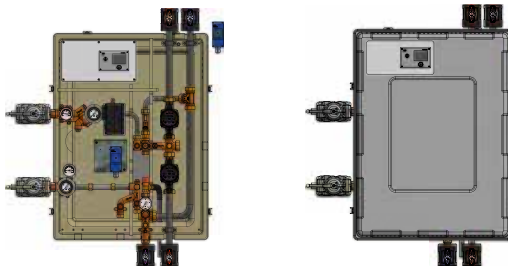

Die ewers Kompaktstationen der Baureihe ec.1 mit Speichersystem für Rohrwendelspeicher und verschiedenen Heizkreis Ausführungen für Radiatoren und Fußbodenheizung sind passend für Wärmenetze aller Art, sowie Gebäude mit niedrigen bis mittleren Leistungsanforderungen. ewers Kompaktstationen erfüllen höchste Anforderungen an Wärmeleistung und Bedienungskomfort.

Bei Fragen wenden Sie sich jederzeit gerne an uns.

Lageplan ec. Kompaktstationen in Lemgo

Foto: www.freecountrymaps.de

Stadtwerke

Foto: www.stadtwerke-lemgo.de

GRÜNE FERNWÄRME FÜR JEDE WOHNHEINHEIT IN LEMGO —
 MIT 60 EC.1 FERNWÄRMEKOMPAKTSTATIONEN (BIS 50KW)

ec.1.03

ec.1.04

ec.1.05

Die ewers Lösung

ec.1.03 Fernwärmekompaktstation
 (für Radiatoren Heizung)

Leistung: 15kW
 Nennweite: DN20 / DN25
 Druckstufe: PN16 / PN6
 Temperaturen: Primär 90/50 °C
 Sekundär 70/48 °C