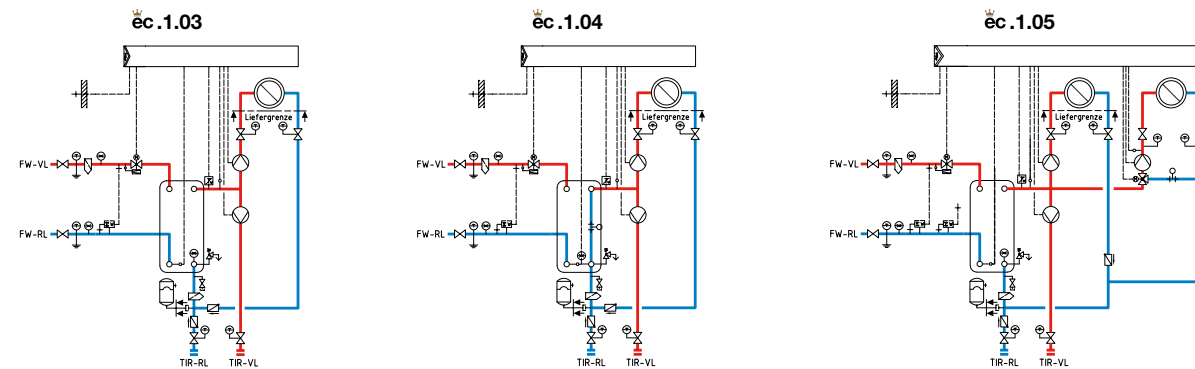

Die ewers Lösung

ec.1.03 Fernwärmekompaktstation
(für Radiatoren Heizung)

Leistung: 15kW
Nennweite: DN20 / DN25
Druckstufe: PN16 / PN6
Temperaturen: Primär 90/50 °C
Sekundär 70/48 °C

ec.1.04 Fernwärmekompaktstation
(für Fußbodenheizung FBH)

Leistung: 15kW
Nennweite: DN20 / DN25
Druckstufe: PN16 / PN6
Temperaturen: Primär 90/50 °C
Sekundär 70/48 °C

ec.1.05 Fernwärmekompaktstation
(2 Heizkreise für Radiatoren + FBH)

Leistung: 15kW
Nennweite: DN20 / DN25
Druckstufe: PN16 / PN6
Temperaturen: Primär 90/50 °C
Sekundär 70/48 °C

Hydraulische Darstellung der ec.1 Kompaktstationen