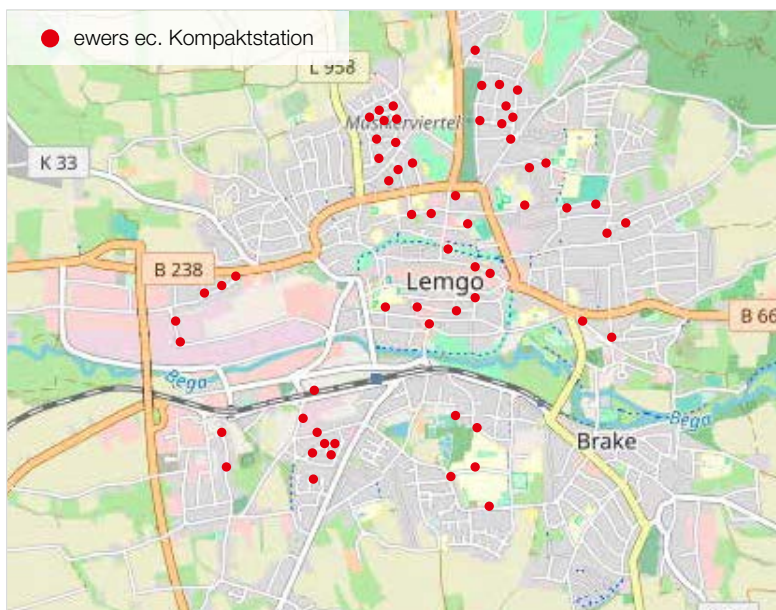

GRÜNE FERNWÄRME FÜR JEDE WOHNHEINHEIT IN LEMGO — MIT 60 EC.1 FERNWÄRMEKOMPAKTSTATIONEN (BIS 50KW)

ewers Kompaktstation für die Fernwärmeübergabe

Durch Lemgo zieht sich ein fast 60 km langes Fernwärmenetz, das die Stadtwerke Lemgo betreiben. Hinzu kommen zahlreiche Nahwärmeinseln zum Einsatz, wo ein Blockheizkraftwerk kleinere Bereiche versorgt. Damit die Wärme auch umweltschonend und energieeffizient in allen Haushalten und Betrieben in Lemgo ankommt, liefert ewers rund 60 Kompaktstationen an die Stadtwerke Lemgo.

Die ewers Kompaktstationen der Baureihe ec.1 mit Speichersystem für Rohrwendelspeicher und verschiedenen Heizkreis Ausführungen für Radiatoren und Fußbodenheizung sind passend für Wärmenetze aller Art, sowie Gebäude mit niedrigen bis mittleren Leistungsanforderungen. ewers Kompaktstationen erfüllen höchste Anforderungen an Wärmeleistung und Bedienungskomfort.

Bei Fragen wenden Sie sich jederzeit gerne an uns.

Lageplan ec. Kompaktstationen in Lemgo

Foto: www.freecountrymaps.de

Stadtwerke

Foto: www.stadtwerke-lemgo.de

GRÜNE FERNWÄRME FÜR JEDE WOHNHEINHEIT IN LEMGO —
 MIT 60 EC.1 FERNWÄRMEKOMPAKTSTATIONEN (BIS 50KW)